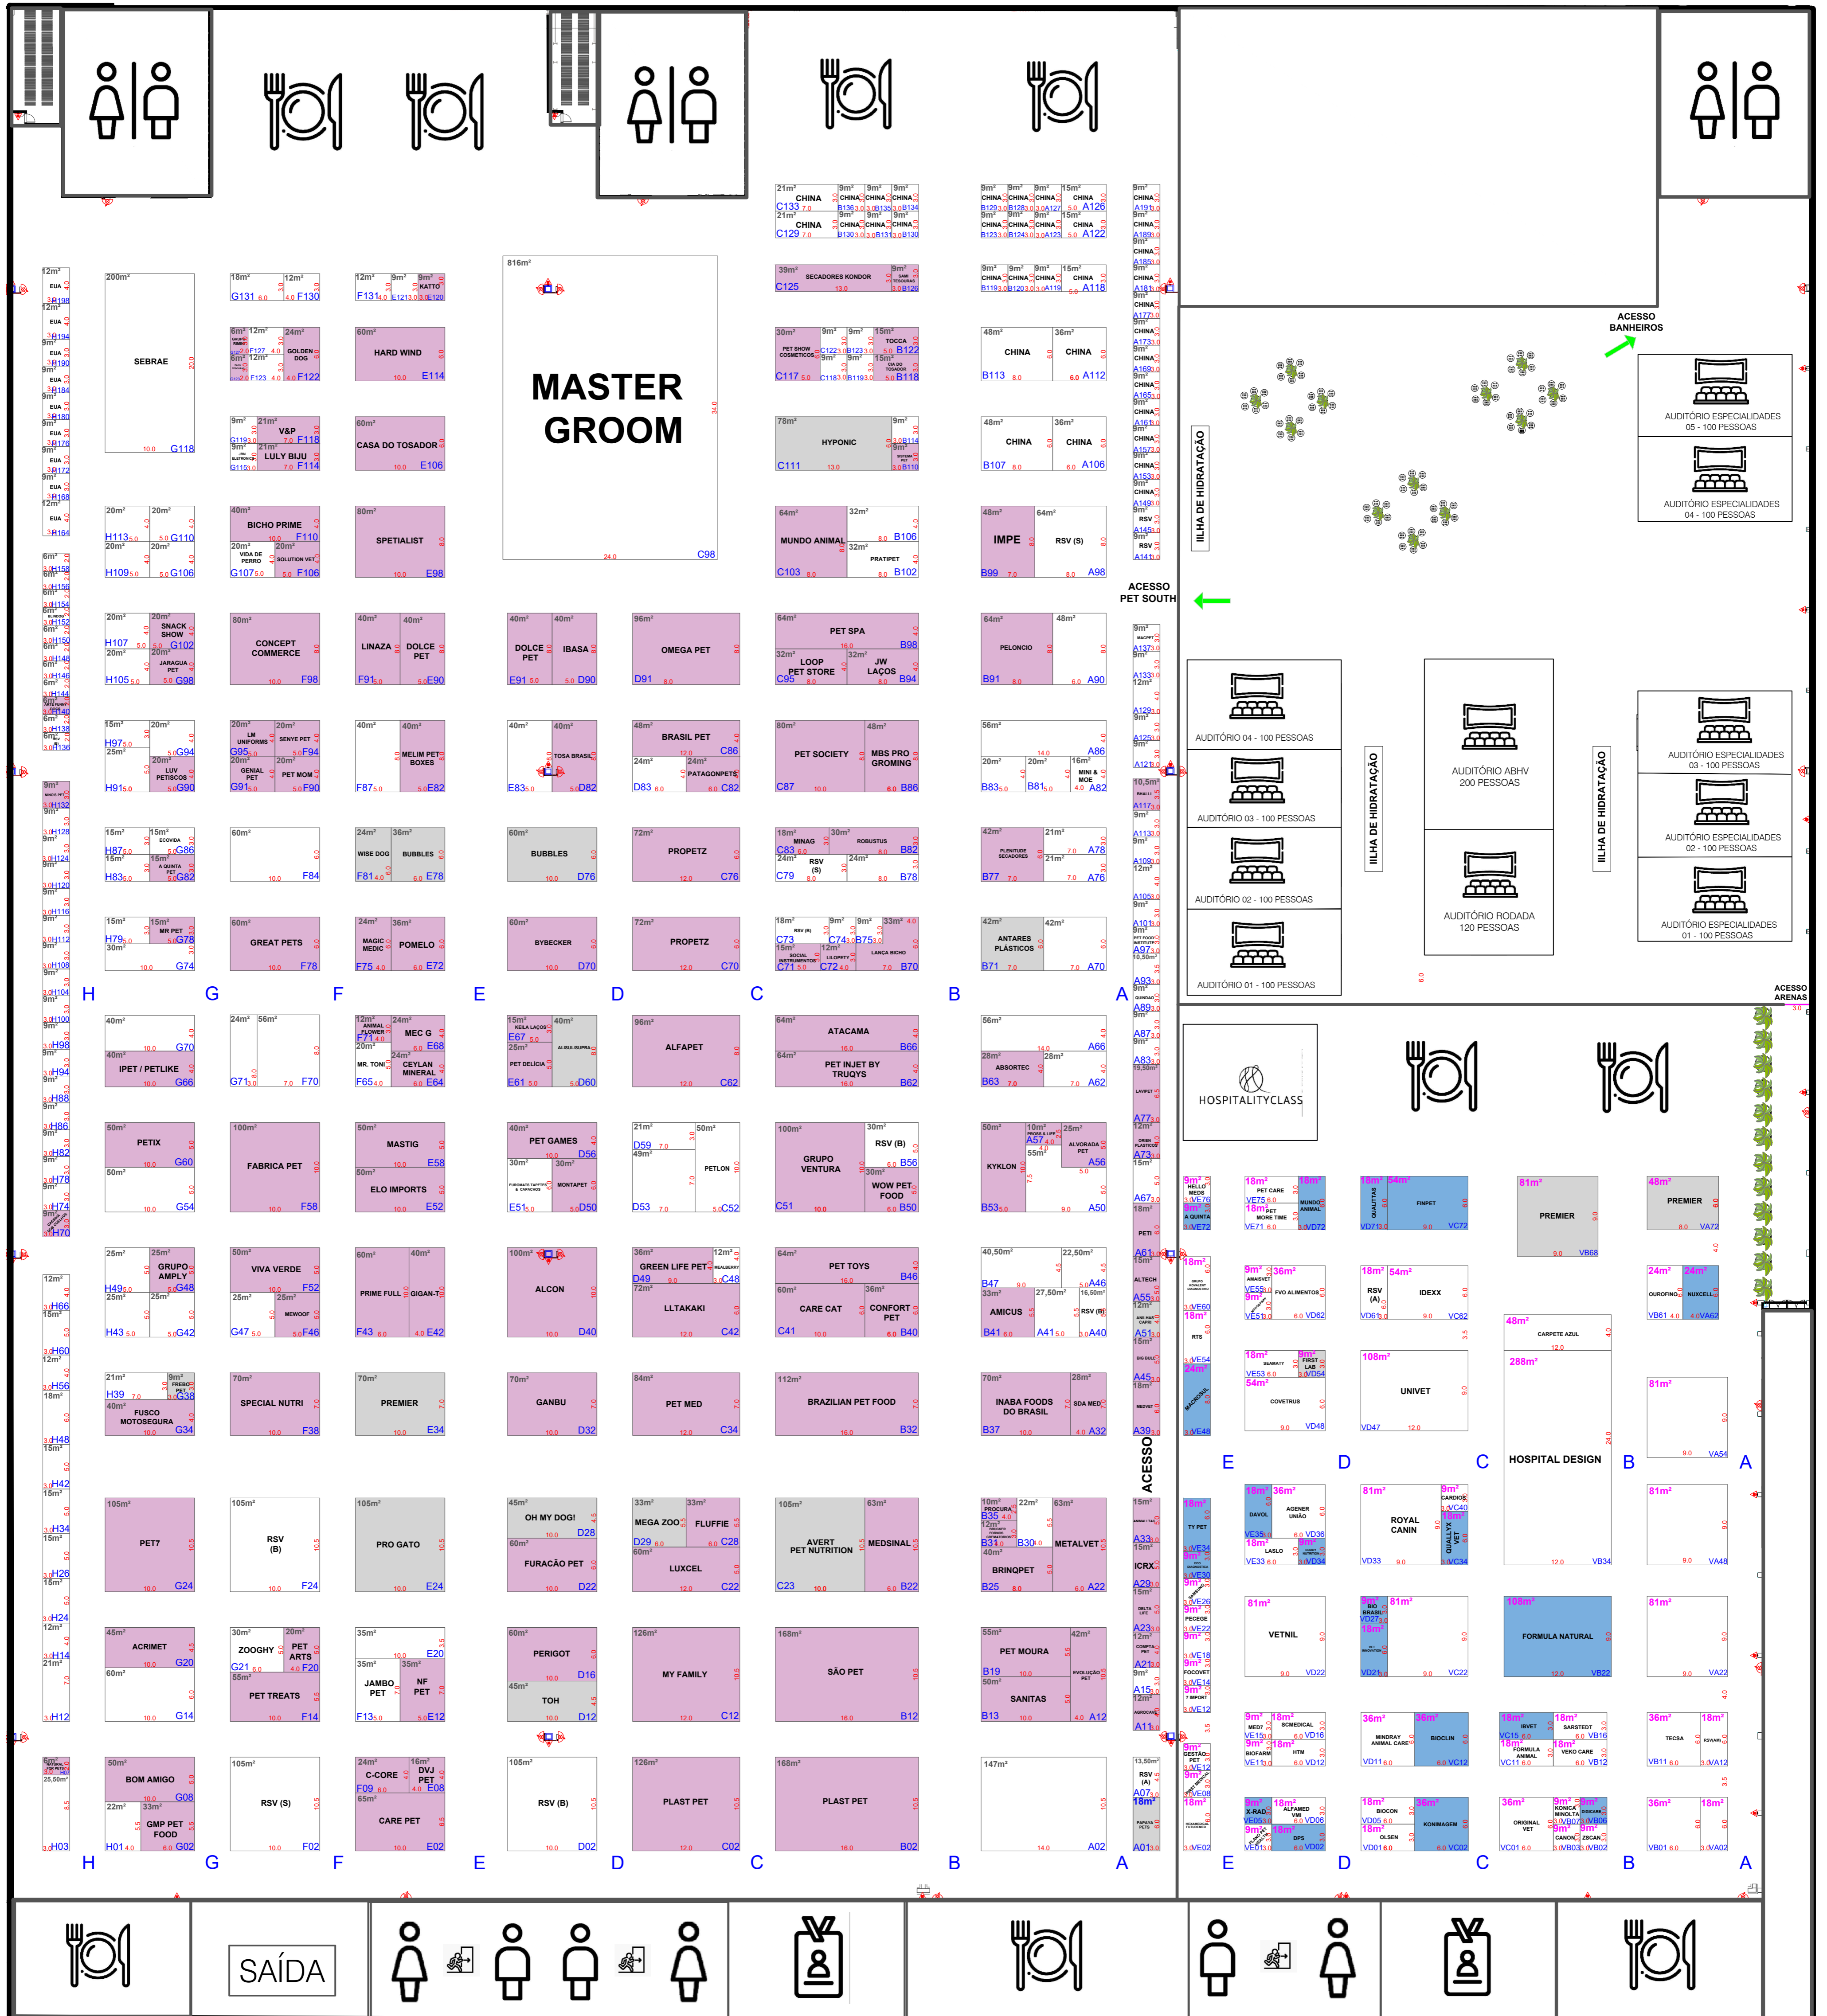

PET

South America

PET + Vet

EXPO

PLANTA/EVENTO
 PET SOUTH
 PET VET 2025

REALIZAÇÃO
 13/08/2025 A 15/08/2025

ATUALIZAÇÃO
 31/10/2024

LOCAL
 DISTRITO ANHEMBI
 PAV 1,2 & 3

FOLHA
 A1

ESCALA
 1/375

ORGANIZAÇÃO

ENTRADA

ENTRADA